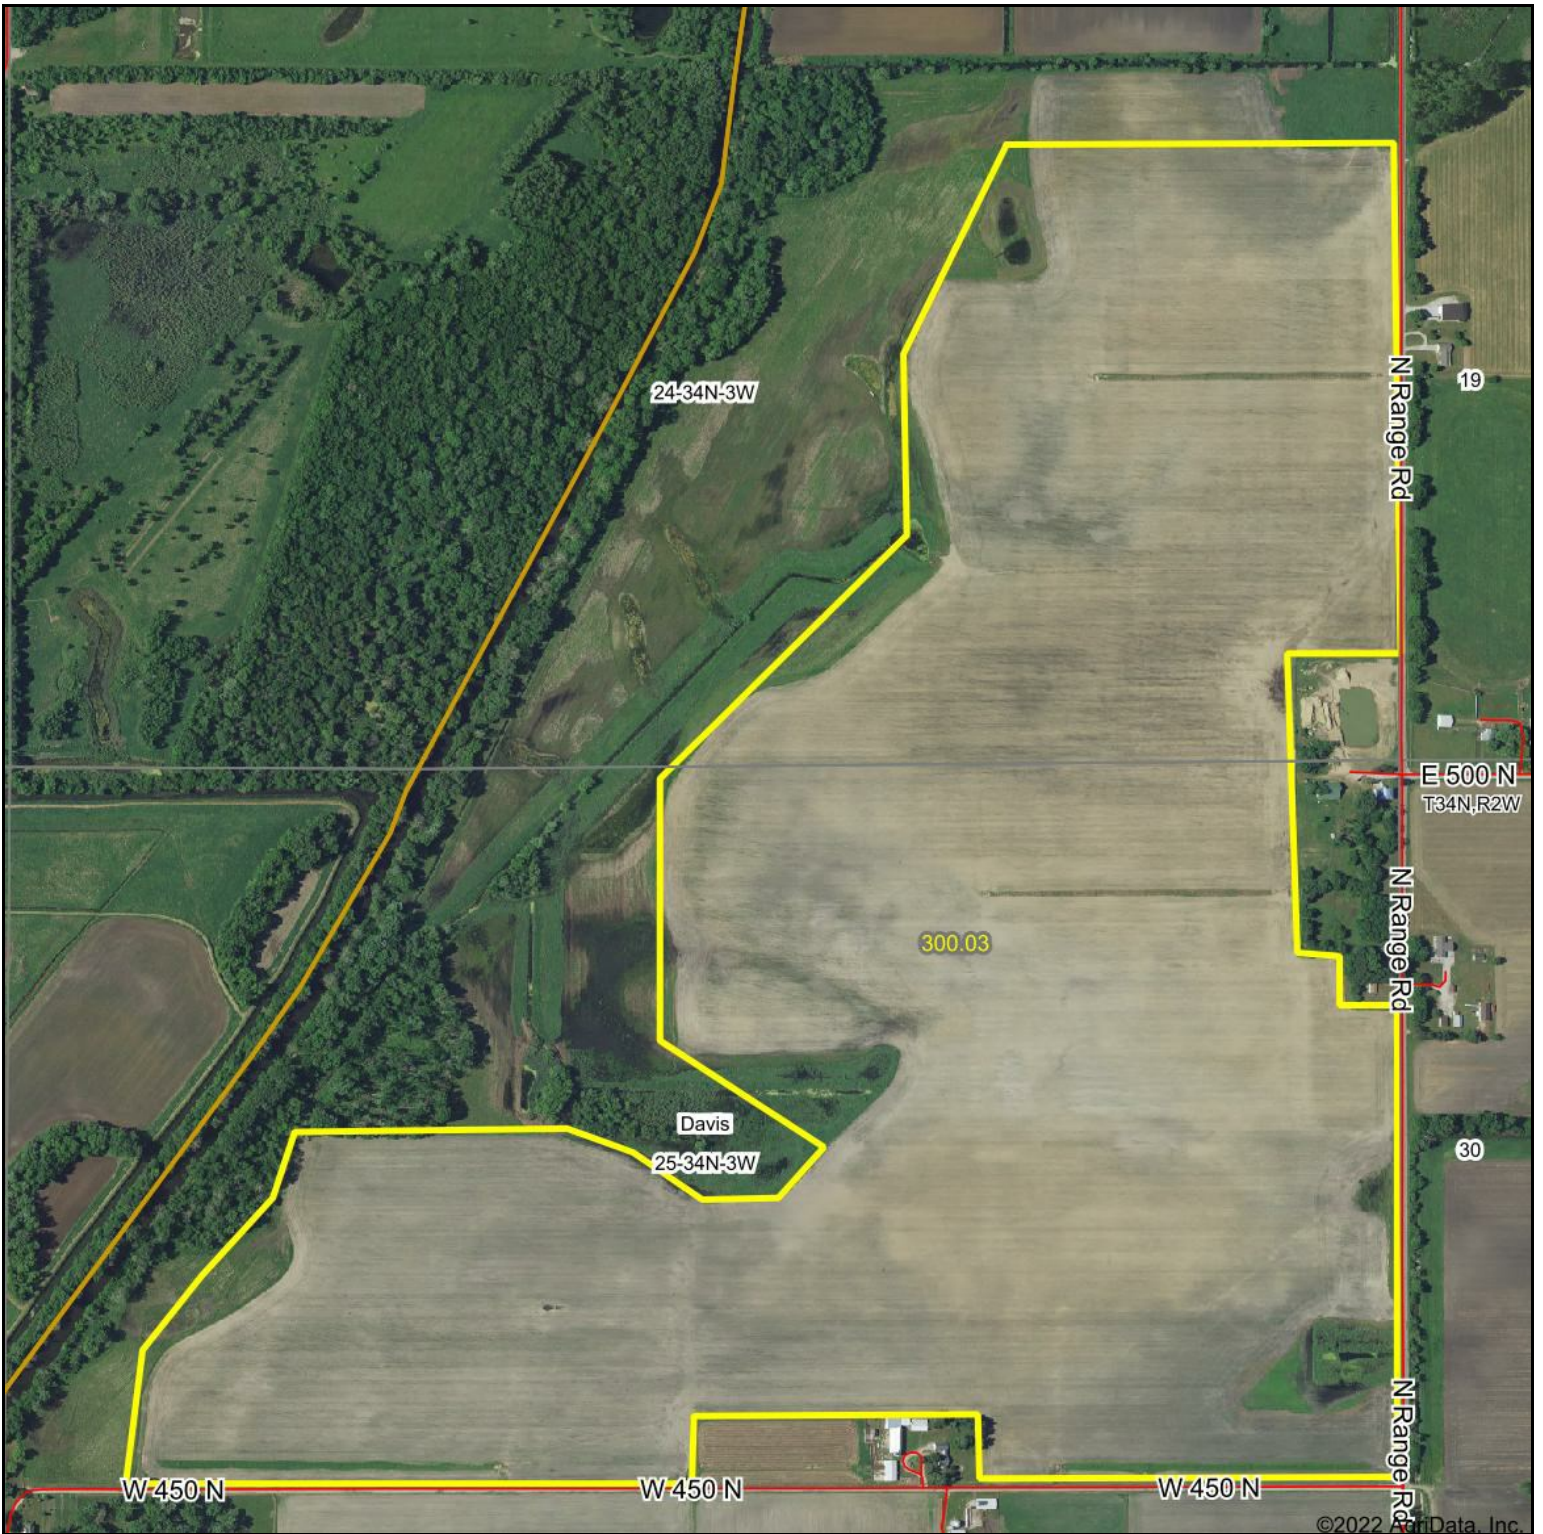

# Blair Farm Map

©2022 AgriData, Inc.

Map Center: 41° 22' 30.92, -86° 42' 25.85

**25-34N-3W**  
**Starke County**  
**Indiana**