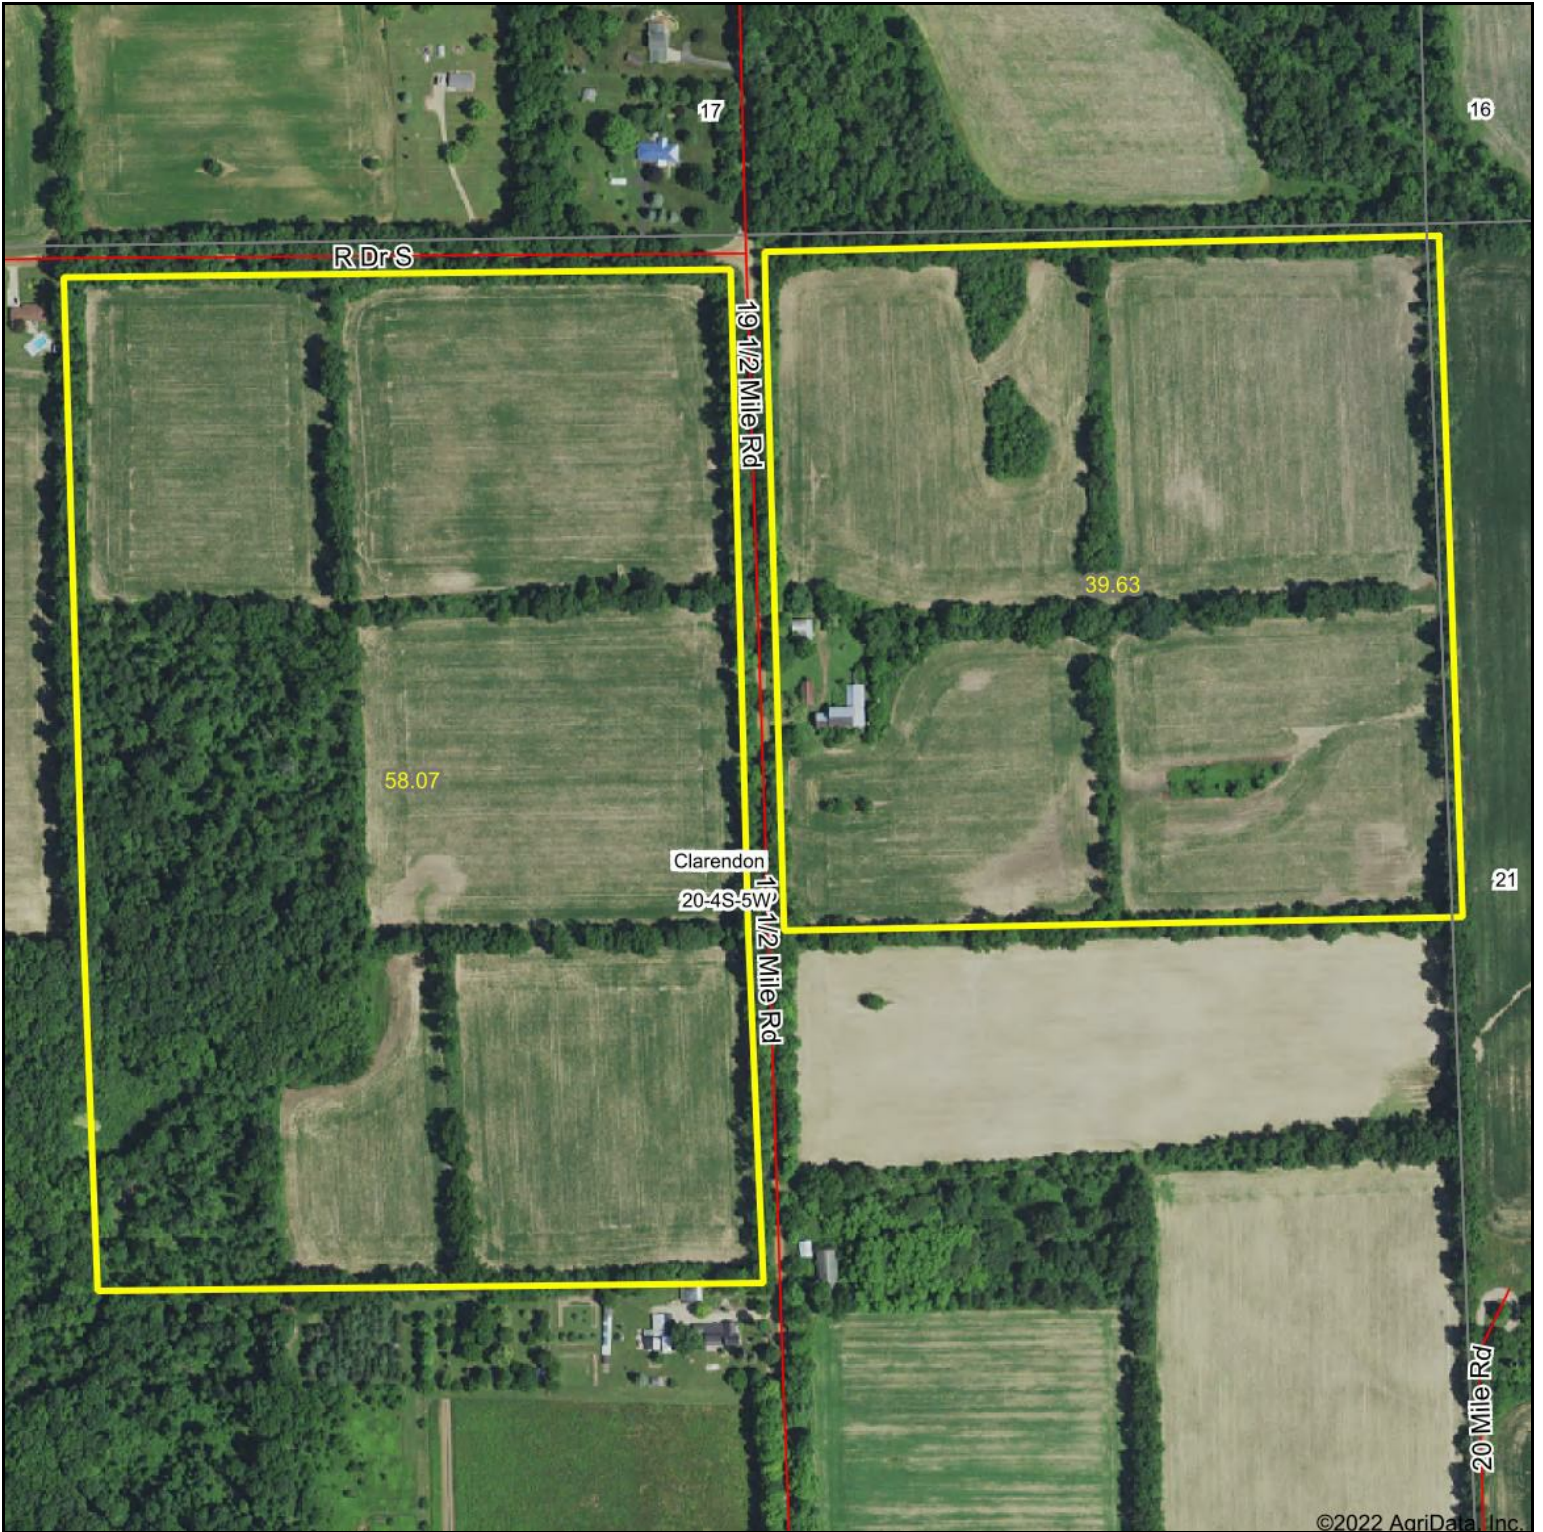

# Blonde Farm Map

Map Center: 42° 6' 48.31, -84° 54' 34.87

**20-4S-5W**  
**Calhoun County**  
**Michigan**

8/23/2022